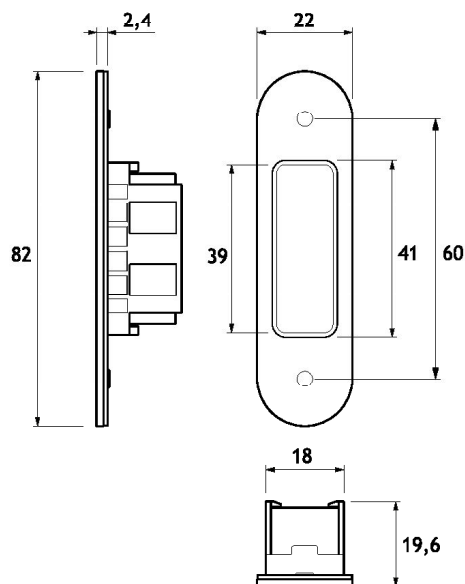

GLVS03

Riscontro magnetico a muro per serrature
Adatto a tutti i modelli della serie GLV
Realizzata in acciaio inox Aisi 304 e materiale plastico

Magnetic wall strike for door locks
Fits all versions of GLV locks series
Aisi 304 stainless steel and plastic manufacturing